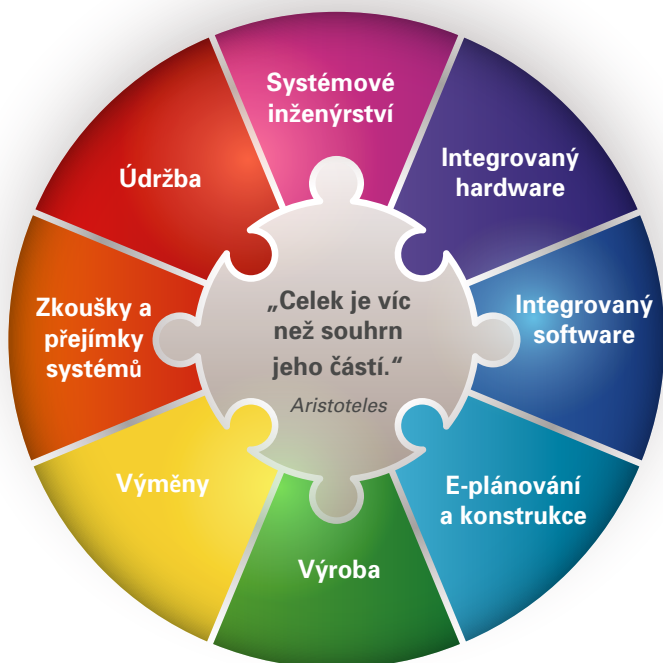

Nabídka služeb

- Integrace našich výrobků
- Individuální zákaznické výrobky
- Profesionální zkušební a měřicí prostředky

WITT Solutions GmbH

Dyrotzer Ring 3
D-14641 Wustermark
Germany

Phone: +49 33234/2433-0
Fax: +49 33234/2433-12
Mail: sales@witt-online.com
www.witt-solutions.de

**HAND MADE
IN GERMANY**

WITT Solutions GmbH

inovativní Power Monitoring

- Elektrické bezpečnostní systémy pro ochranu proti nebezpečnému dotykovému napětí a ochranu objektů podle DIN 50122, 50124, 50526 atd.
- Systémy pro stejnosměrné napětí a proudy používané v náročných prostředích
- Systémy pro monitorování kabelových infrastruktur
- Systémy pro hodnocení bludných proudů

Uvnitř je inovace