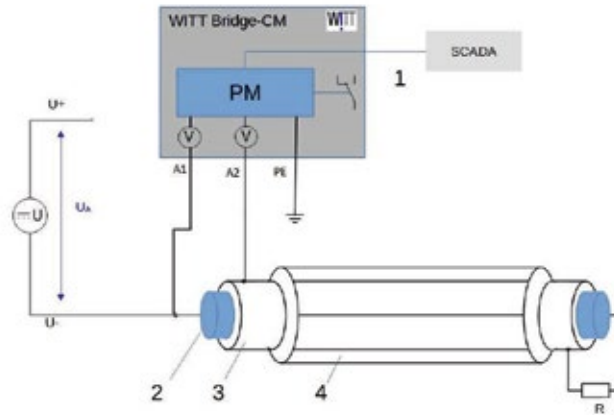

Varianta TVM

- Stejnosměrný proud – monitorování trakčního napětí
- Speciální hodnocení Vysoká bezpečnost
- Není zapotřebí žádné pomocné napětí

Měření do 3000 VDC

Dielektrická pevnost do 6000 VDC

Monitorování kabelových systémů

Výkonové kabely a zpětné vodiče systémů stejnosměrného a střídavého proudu

WITT Solutions GmbH dodává různé monitorovací systémy pro příslušné požadované účely.

- Monitorování izolací
- Určení polohy chyby nebo ovlivňování u
 - Vodiče a stínění
 - Vodiče a uzemnění
 - Stínění a uzemnění
 - Přerušení stínění
 - Lokalizace chyb
- Teplota kabelů