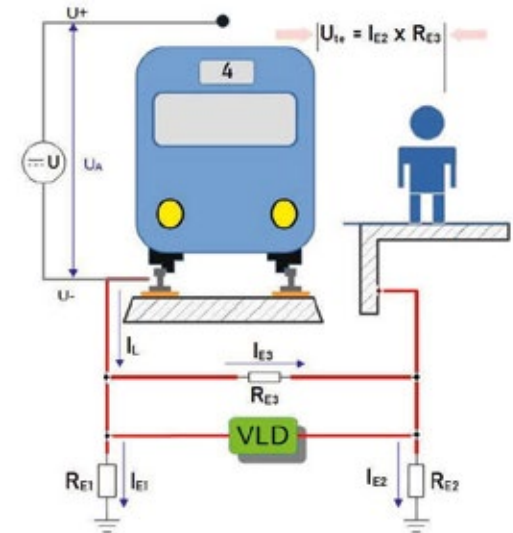

Zkratovací systémy

Witt Solutions GmbH nabízí největší sortiment výrobků samočinně se resetujících zemních zkratovačů pro stejnosměrný a střídavý proud, s potenciály pro ochranu osob a zařízení podle požadavků norem DIN 50122-01 a DIN 50122-03.

Standardizované systémy společnosti **Witt Solutions GmbH** umožňují individuální přizpůsobení.

Vysoká flexibilita je zaručena bezpečným modulárním měřicím systémem.