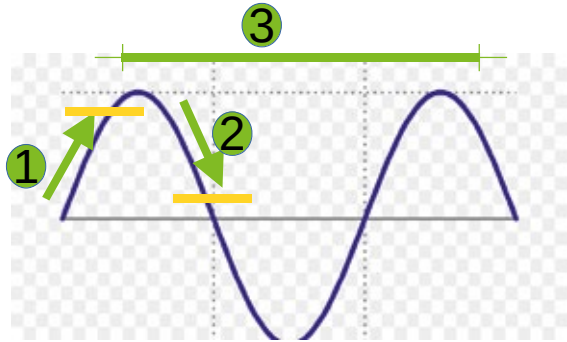

 **HAND MADE
IN GERMANY**

WITT Solutions GmbH

inovativní Power Monitoring

- Elektrické bezpečnostní systémy pro ochranu proti nebezpečnému dotykovému napětí a ochranu objektů podle DIN 50122, 50124, 50526 atd.
- Systémy pro stejnosměrné napětí a proudy používané v náročných prostředích
- Systémy pro monitorování kabelových infrastruktur
- Systémy pro hodnocení bludných proudů

Uvnitř je inovace

Monitorování stejnosměrného napětí

Proměnlivé hodnocení stejnosměrných napětí a proudů

- (1) Prahová hodnota kladná (3) Počet výskytů
 (2) Prahová hodnota záporná (3) Existence signálu

- „Libovolné“ kombinace pro signalizaci.
 - Nastavitelné zpoždění hlášení v rozsahu ms až min.
- Programování může být provedeno výrobcem